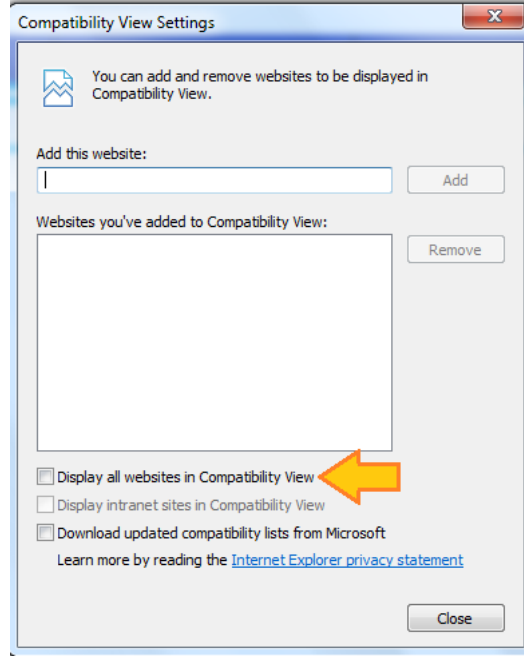

٣. من نافذة إعدادات عرض التوافق Compatibility View Settings يجب تعطيل خاصية Display all websites in Compatibility View كما هو موضح بالصورة أدناه

٤. اضغط على إغلاق Close.

٥. اضغط على خيار تحديث الصفحة.